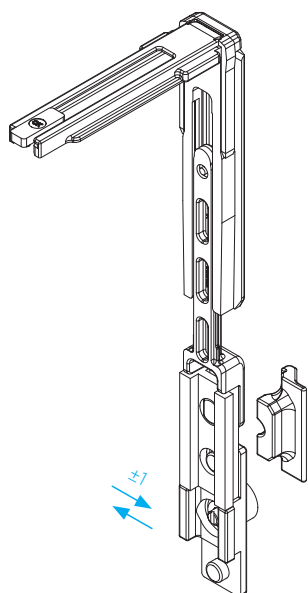

## CHIUSURE SUPPLEMENTARI ERRE40

Kit chiusure verticali e orizzontali | Kit locking points  
Kit points de fermeture | Kit puntos de cierre

Riscontri e punti di chiusura in zama, viti e grani in acciaio inox.

Counterplates and locking points in zamak, screw and setscrews in stainless steel.

Gâches et points de fermeture en zamak vis et grains en acier inox.

Cerraderos y puntos de cierre de zamak, tornillos y prisioneros de acero inox.

Art. 3421.31

Art. 3421.32

DESCRIZIONE DESCRIPTION	ART.	NODO SECTION
H anta > 1400mm   L anta > 1200mm H sash > 1400mm   L sash > 1200mm	3421.31	A08

DESCRIZIONE DESCRIPTION	ART.	NODO SECTION
H anta > 2200mm   L anta > 1200mm H sash > 2200mm   L sash > 1200mm	3421.32	A08