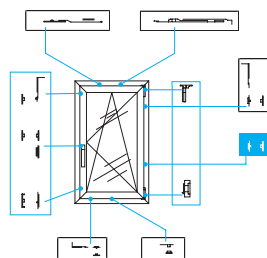

## CHIUSURE SUPPLEMENTARI ERRE40

Kit chiusure verticali e orizzontali | Kit locking points  
Kit points de fermeture | Kit puntos de cierre

Riscontri e punti di chiusura in zama, viti e grani in acciaio inox.

Counterplates and locking points in zamak, screw and setscrews in stainless steel.

Gâches et points de fermeture en zamak vis et grains en acier inox.

Cerraderos y puntos de cierre de zamak, tornillos y prisioneros de acero inox.

Art. 3421.31

Art. 3421.32

DESCRIZIONE DESCRIPTION	ART.	NODO SECTION
H anta > 1400mm   L anta > 1200mm H sash > 1400mm   L sash > 1200mm	3421.31	A08

DESCRIZIONE DESCRIPTION	ART.	NODO SECTION
H anta > 2200mm   L anta > 1200mm H sash > 2200mm   L sash > 1200mm	3421.32	A08