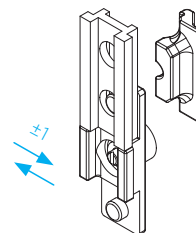

## CHIUSURE SUPPLEMENTARI ERRE40

Kit chiusure verticali e orizzontali | Kit locking points  
Kit points de fermeture | Kit puntos de cierre

Riscontri e punti di chiusura in zama, viti e grani in acciaio inox.

Counterplates and locking points in zamak, screw and setscrews in stainless steel.

Gâches et points de fermeture en zamak vis et grains en acier inox.

Cerraderos y puntos de cierre de zamak, tornillos y prisioneros de acero inox.

Art. 3421.31

Art. 3421.32

DESCRIZIONE DESCRIPTION	ART.	NODO SECTION
H anta > 1400mm   L anta > 1200mm H sash > 1400mm   L sash > 1200mm	3421.31	A08

DESCRIZIONE DESCRIPTION	ART.	NODO SECTION
H anta > 2200mm   L anta > 1200mm H sash > 2200mm   L sash > 1200mm	3421.32	A08