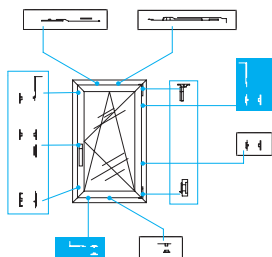

## CHIUSURE SUPPLEMENTARI ERRE40

Kit chiusure verticali e orizzontali | Kit locking points  
Kit points de fermeture | Kit puntos de cierre

Riscontri e punti di chiusura in zama, viti e grani in acciaio inox.

Counterplates and locking points in zamak, screw and setscrews in stainless steel.

Gâches et points de fermeture en zamak vis et grains en acier inox.

Cerraderos y puntos de cierre de zamak, tornillos y prisioneros de acero inox.

Art. 3421.31

Art. 3421.32

DESCRIZIONE DESCRIPTION	ART.	NODO SECTION
H anta > 1400mm   L anta > 1200mm H sash > 1400mm   L sash > 1200mm	3421.31	A08

DESCRIZIONE DESCRIPTION	ART.	NODO SECTION
H anta > 2200mm   L anta > 1200mm H sash > 2200mm   L sash > 1200mm	3421.32	A08